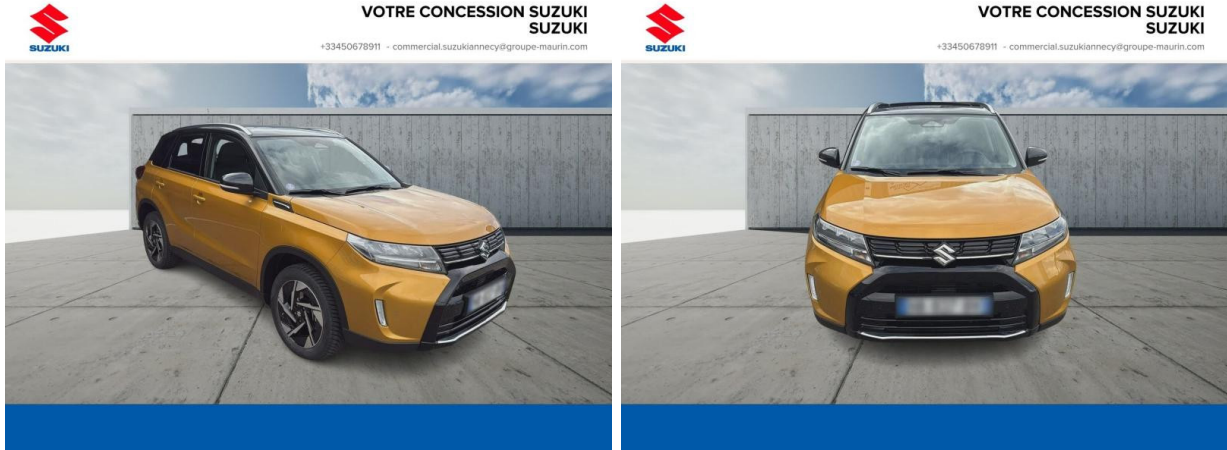

Suzuki Annecy

SUZUKI Vitara 1.5 Dualjet Hybrid 115ch Style Auto Allgrip d'occasion

Occasion

SUZUKI Vitara

1.5 Dualjet Hybrid 115ch Style Auto Allgrip

Suzuki Annecy

04 50 67 89 11

Prix :

26 990 €

Un crédit vous engage et doit être remboursé. Vérifiez vos capacités de remboursement avant de vous engager.

Caractéristiques du véhicule

- Kilométrage : 1 852 km
- Puissance réelle : 102 ch
- Énergie : Hybride
- Boîte de vitesse : Automatique
- Carrosserie : Tout Terrain
- Nombre de portes : 5 portes
- Année : 2024
- Puissance fiscale : 5 CV
- Couleur : So'Color Solar Yellow Pearl/Black métal
- Garantie : Garantie Constructeur NC